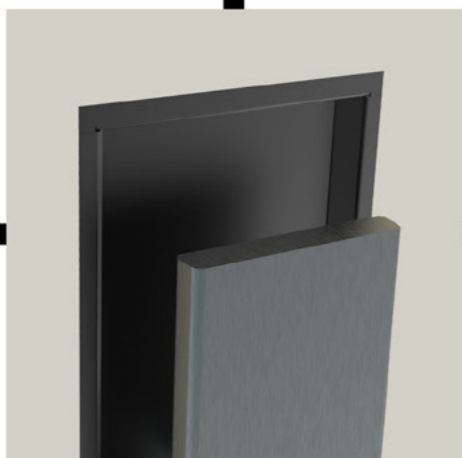

seamless

thermal & sound insulation

resistance

electrogalvanized

height max 250cm
width max 123cm

SEGRETTO

Η μοντέρνα εξέλιξη της πόρτας ασφαλείας. Πόρτα ειδικού σχεδιασμού με έμφαση στη λεπτομέρεια, με κρυφούς ρυθμιζόμενους μεντεσέδες σε τρεις άξονες και ομοεπίπεδη με την τοιχοποιία. Συνδυασμός ασφαλείας και μοντέρνας αισθητικής.

Με στόχο την αναβάθμιση της αισθητικής της πόρτας αναπτύξαμε μια ολοκληρωμένη γκάμα με ένθετα μεταλλικά πόμολα. Το πόμολο ως στοιχείο διαφοροποιεί την εξωτερική πλευρά της πόρτας και εφαρμόζει με ειδική κατασκευή στην πόρτα δίνοντας βάθος. Διατίθεται σε διάφορους τύπους και με ρυθμιζόμενο φωτισμό LED.